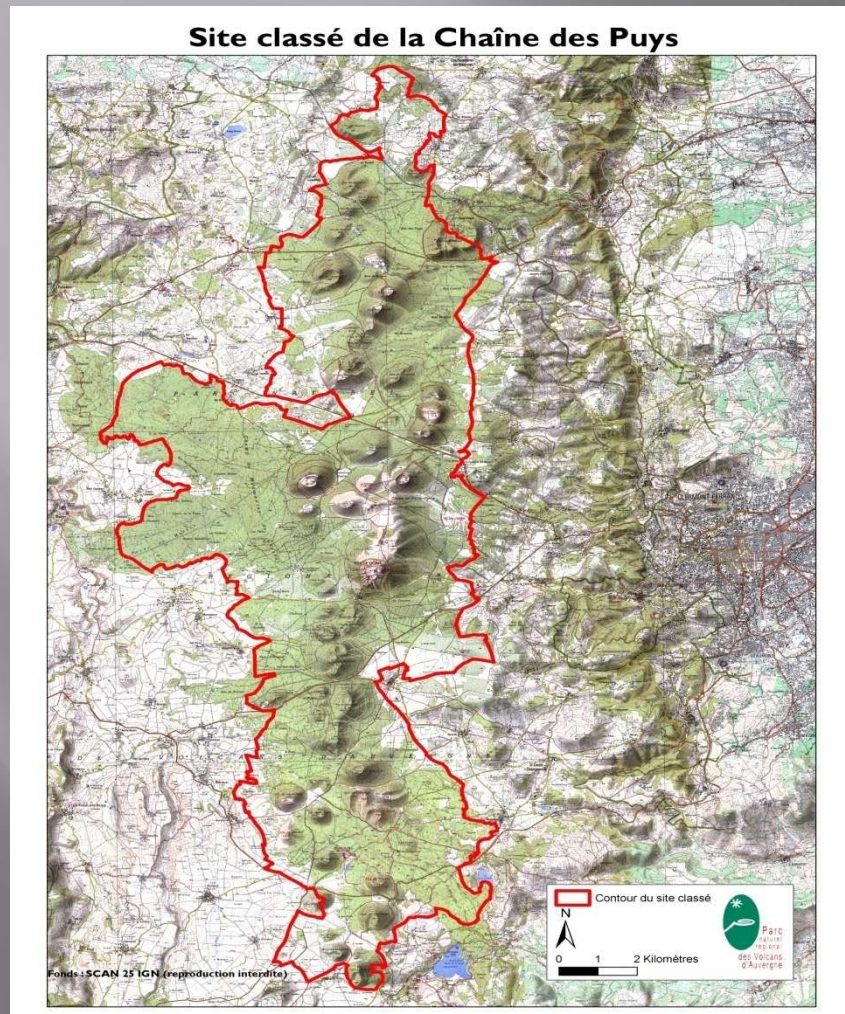

Journée préparatoire Cantal-31 mars 2009-CPIE Haute
Auvergne

La Chaîne des Puys

1^{er} secteur du Parc à être fréquenté par les sports de nature

45 évènements en 2008

- ▣ Rando VTT
- ▣ Course à pied
- ▣ Rando équestre
- ▣ Rando pédestre associative

Impacts

Concentration de manifestations, dans le temps et l'espace, ex :

- Le même WE
- 3 manifestations
- Sur le même site (Puy de Pariou)
- 3500 personnes

- Repérages en véhicules motorisés
- Sentiers fragiles, privés, non balisés au titre du PDIPR
- Pas d'autorisations des propriétaires
- Quelquefois manifestations en période de chasse